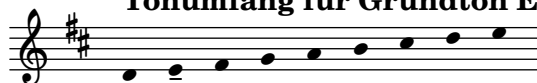

MELODIE 5

Sammlung 2022

Tonumfang für Grundton E

Nils Hilbricht

9

17

25

33