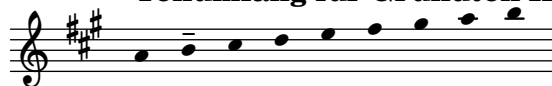

# MELODIE 5

Sammlung 2022

Tonumfang für Grundton H

Nils Hilbricht

Metrisch ambivalent zwischen 3/4 und 6/8 sollte diese Stück vielfältige Interpretationsmöglichkeiten enthalten. Evtl. kann man sogar ein ganztaktiges Metrum, mit nur einem Schlag, annehmen.